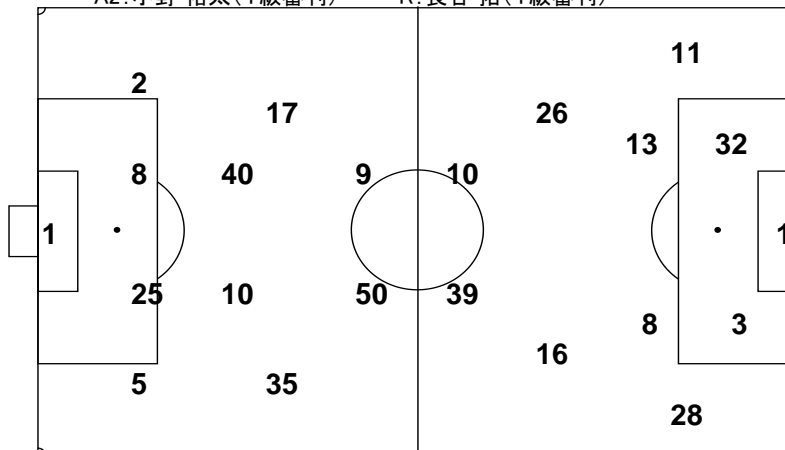

試合メンバー表

第24回日本フットボールリーグ 第2節

日時	試合形式	会場	マッチコミッショナー	審判アセッサー	運営委員
2022年3月19日(土) 13:00キックオフ	90分	駒沢オリンピック公園総合運動場陸上競技場, 東京都	川尻 敏弘	九里 孝	土田 雄弘

(ホームチーム)

クリアソン新宿

(ビジターチーム)

F C 神楽しまね

□今大会での成績

勝点	順位	勝	分	敗	得	失	得失点差
0	13	0	0	1	1	3	-2

■役員・チームスタッフ

役職	氏名	年齢
監督	成山 一郎	44
コーチ	大島 直也	30
コーチ	吉澤 幸村	26
コーチ	伊藤 大介	34
トレーナー	加藤 賢	39
トレーナー	前田 智子	28

■ユニフォーム

	シャツ	ショート	ソックス
FP	紫	紫	紫
GK	オレンジ	オレンジ	オレンジ

A2:小野 裕太(1級審判) R:長谷 拓(1級審判)

関根 司(2級審判):4th A1:柳田 翔(1級審判)

□今大会での成績

勝点	順位	勝	分	敗	得	失	得失点差
0	9	0	0	0	0	0	0

■役員・チームスタッフ

役職	氏名	年齢
監督	実信 憲明	41
コーチ	岸本 弘樹	38
コーチ	加藤 秀典	40
トレーナー	松本 康佑	35
主務	久山 健太	27

■ユニフォーム

	シャツ	ショート	ソックス
FP	シルバー	シルバー	シルバー
GK	青	青	青

■出場選手

No.	位置	氏名	年齢	生年月日	身長	体重	前所属チーム
1	GK	阿部 雄太	30	1991/07/26	184	74	早稲田大学
2	DF	瀬川 和樹	31	1990/04/25	178	77	栃木SC
5	DF	恩田 雄基	28	1993/12/15	179	73	早稲田大学
8	DF	須藤 岳晟 (Cap.)	26	1995/08/09	170	70	中央大学
25	DF	千葉 丈太郎	26	1995/08/19	170	64	東京学芸大学
10	MF	上田 康太	35	1986/05/09	174	69	栃木SC
17	MF	池谷 友喜	26	1995/06/27	161	60	カマタマーレ讃岐
35	MF	澤井 直人	26	1995/04/03	177	73	レノファ山口FC
40	MF	渥美 瑛亮	26	1995/12/01	174	70	FC刈谷
9	FW	原田 亮	34	1987/10/14	181	71	慶應BRB
50	FW	岡本 達也	35	1986/09/19	176	68	ガイナレ鳥取
交代選手			11名の平均 29.4歳 / 174.9cm / 69.9kg				
30	GK	水谷 友哉	22	1999/09/07	187	82	阪南大学
6	MF	森村 昂太	33	1988/08/14	181	71	FC町田ゼルビア
11	MF	伊勢 太一	27	1994/06/01	173	67	Criacao Prociar
19	MF	大和田 歩夢	26	1995/07/07	163	57	Criacao Prociar
22	MF	剣持 雅俊	38	1983/12/09	174	68	桐蔭学園高校
34	MF	堀田 稜	28	1994/02/08	174	65	東京海上FC
28	FW	岩田 寛生	23	1998/04/05	178	72	明治大学
			18名の平均 28.9歳 / 175.2cm / 69.5kg				

■出場選手

No.	位置	氏名	年齢	生年月日	身長	体重	前所属チーム
1	GK	井上 亮太	31	1990/04/26	181	79	ガイナレ鳥取
3	DF	下村 尚文	31	1990/12/26	180	72	福山SCC
11	DF	菅本 岳	27	1994/09/10	175	68	いわてグルージャ盛岡
28	DF	辻川 裕介	26	1995/11/28	178	66	東京国際大学
32	DF	今村 直也	22	1999/04/20	180	74	阪南大学
8	MF	佐藤 啓志郎 (Cap.)	27	1994/03/29	168	65	アルティスタ浅間
13	MF	筒井 俊	30	1991/03/20	172	70	レノファ山口FC
16	MF	高畑 智也	27	1994/12/02	168	65	SC相模原
26	MF	清本 将史	22	2000/01/31	178	74	流通科学大学
10	FW	川中 健太	24	1997/11/05	173	67	福島ユナイテッドFC
39	FW	谷尾 昂也	29	1992/05/29	179	73	ガイナレ鳥取
交代選手			11名の平均 26.9歳 / 175.6cm / 70.3kg				
30	GK	池藤 聖仁	25	1996/04/13	185	85	近畿大学
5	DF	馬場 将大	31	1990/05/06	174	66	サウルコス福井
17	MF	瀬戸 匠海	22	1999/08/11	170	65	松本大学
22	MF	澤島 輝	23	1998/04/24	180	70	近畿大学
31	MF	田平 謙	33	1989/01/01	165	66	デッツォーラ島根
9	FW	遊馬 将也	28	1993/06/04	177	73	奈良クラブ
			17名の平均 26.9歳 / 175.5cm / 70.5kg